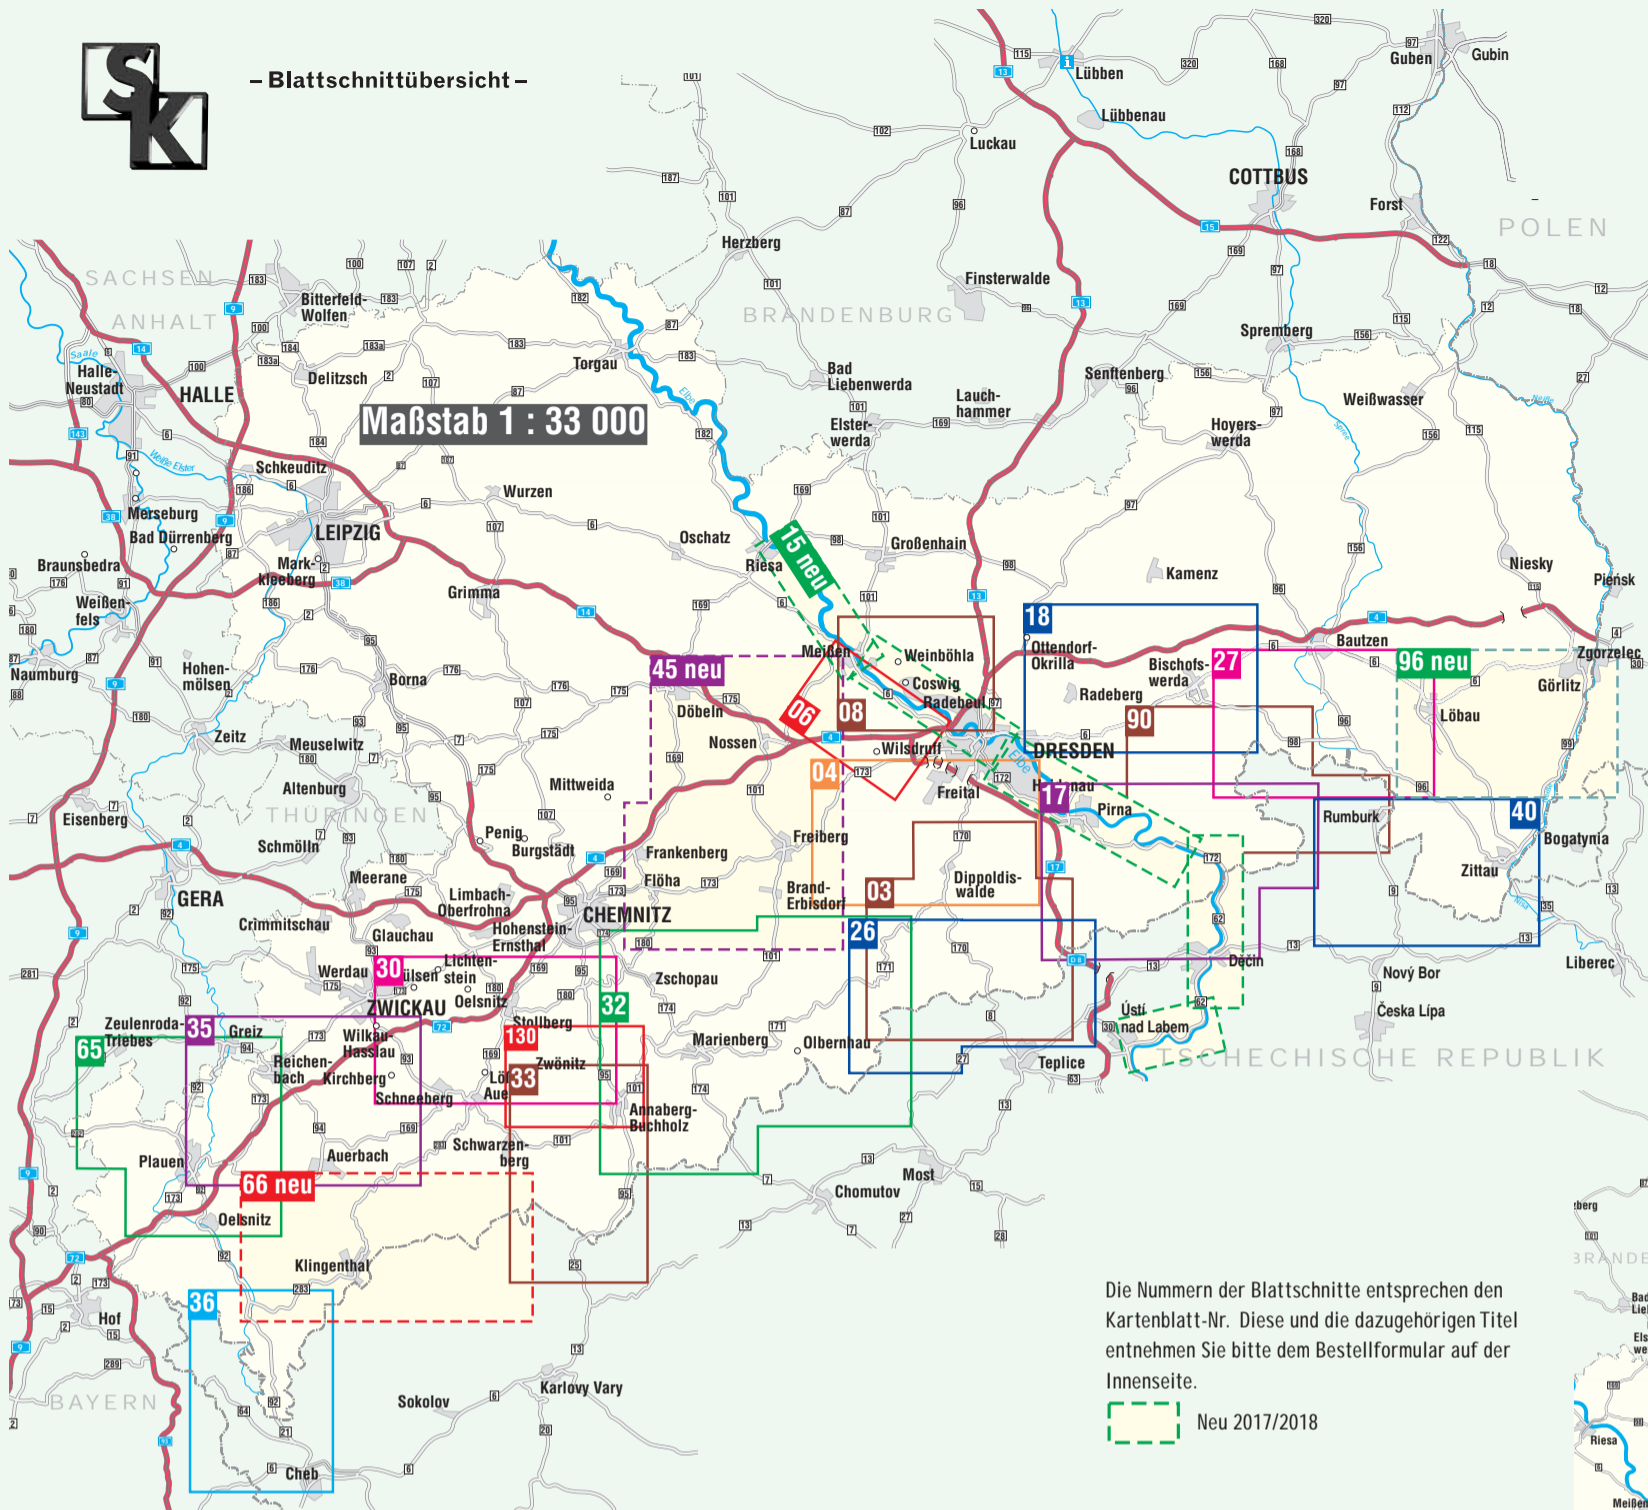

- Blattschnittübersicht -