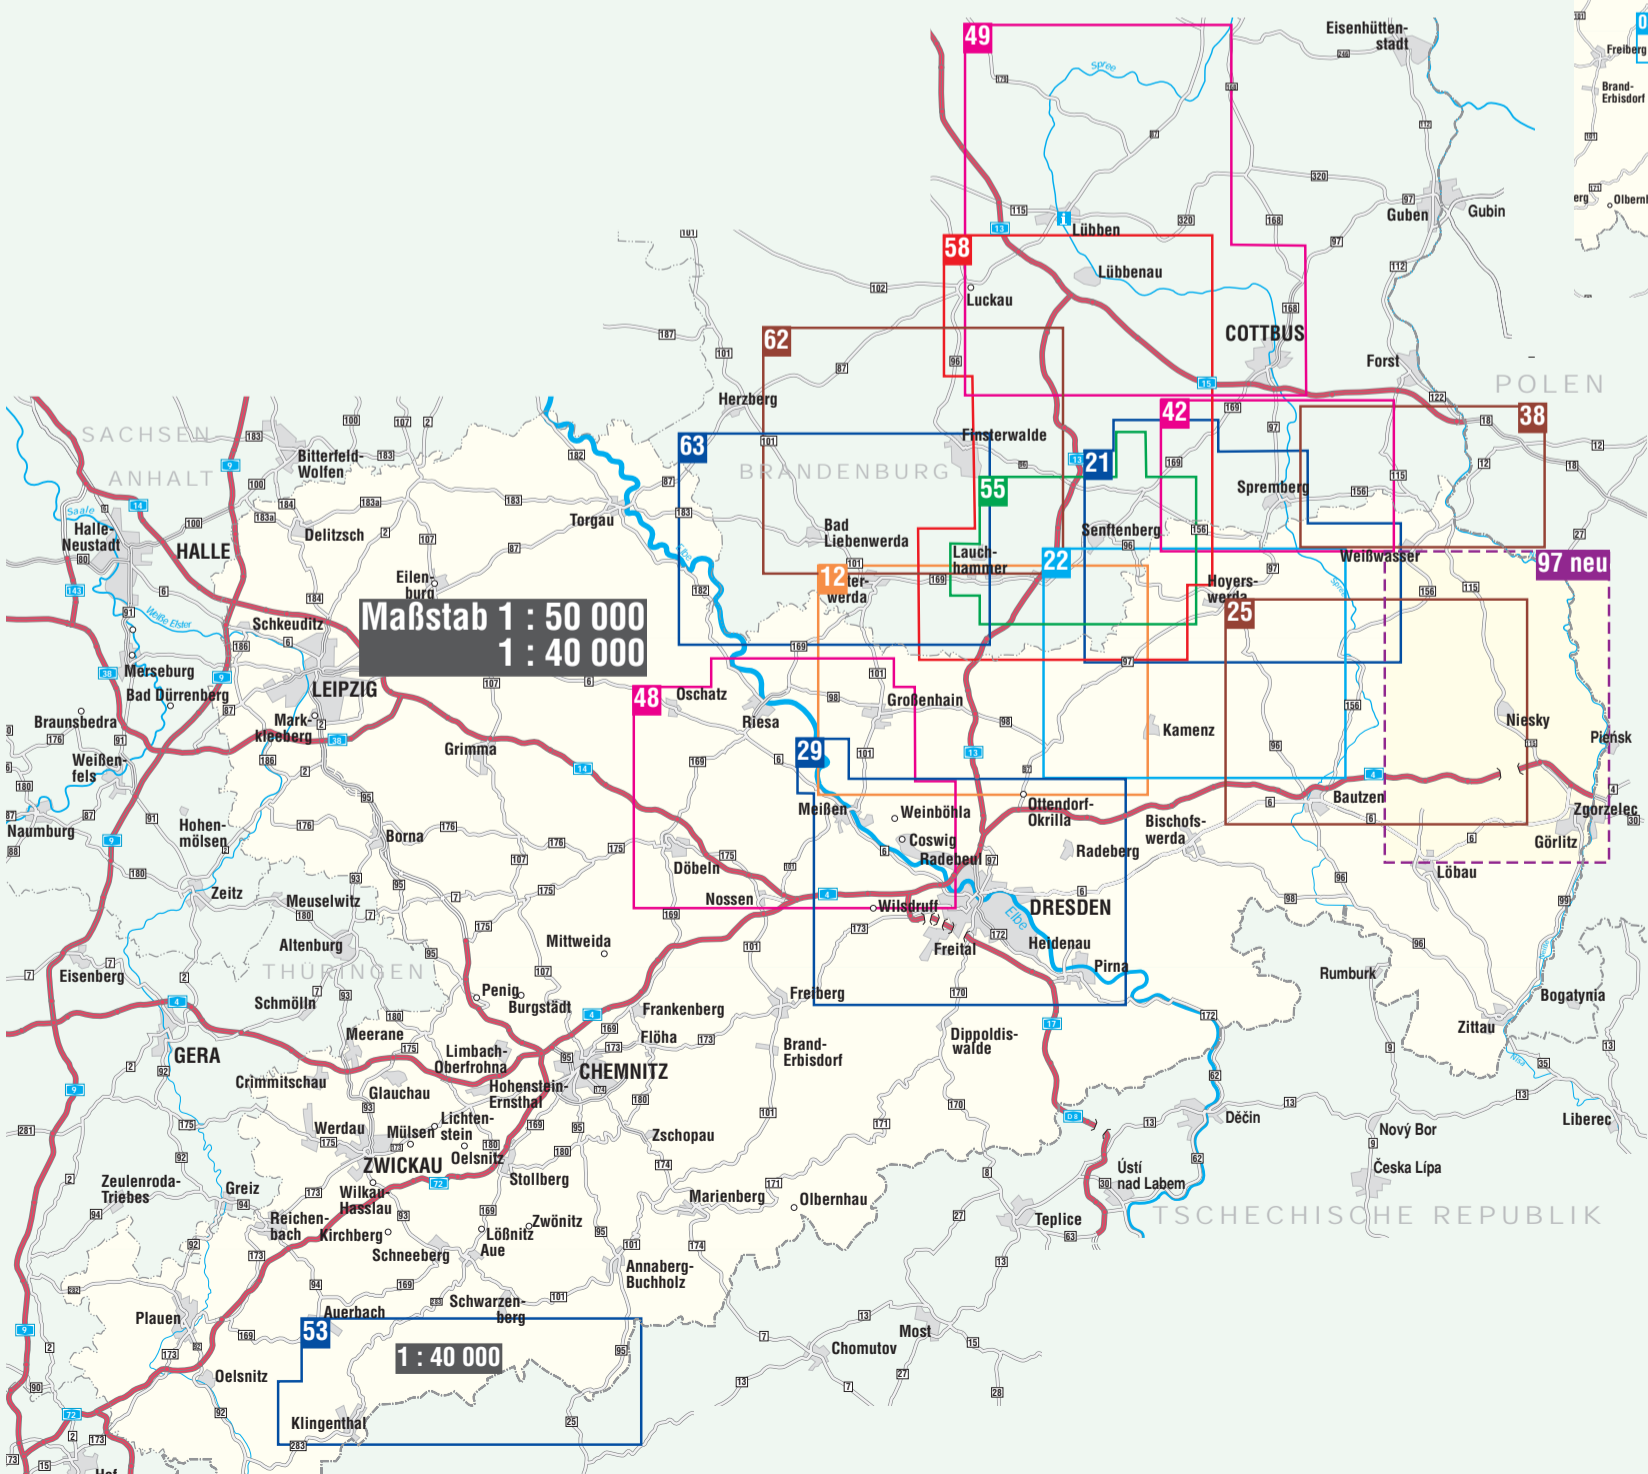

Die Nummern der Blattschnitte entsprechen den Kartenblatt-Nr. Diese und die dazugehörigen Titel entnehmen Sie bitte dem Bestellformular auf der Innenseite.

Neu 2017/2018